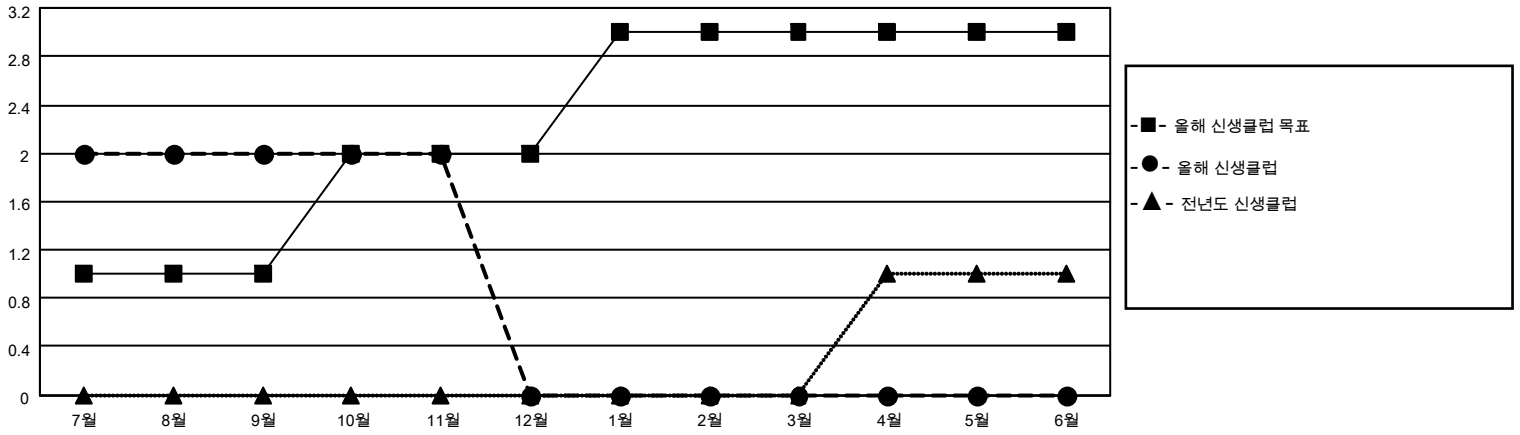

MONTHLY MEMBERSHIP PROGRESS REPORT

장소 REPUBLIC OF KOREA

District 356 D

Results as of: 11/30/2021

클럽			
결과- 2021-2022			
사분기	신생클럽 목표	신생클럽	해산된 클럽
7월/8월/9월	1	2	0
10월/11월/12월	1	0	0
1월/2월/3월	1	0	0
4월/5월/6월	0	0	0

회원 1인당			
결과- 2021-2022			
사분기	회원 순증가 목표	실제 회원증강	실제 퇴회 회원 수(전출입 포함)
7월/8월/9월	120	190	81
10월/11월/12월	140	23	34
1월/2월/3월	120	0	0
4월/5월/6월	100	0	0

목표 및 누적 신생클럽 수

목표 및 누적 회원수

해산된 클럽: 0	1명 이상의 신입회원을 등록한 49 CLUBS OF 107	<p style="text-align: center;"><u>성별 분포</u></p> <p>남성 3,061 (81.28%)</p> <p>여성 705 (18.72%)</p> <p>NON BINARY 0 (0.00%)</p> <p>PREFER NOT TO ANSWER 0 (0.00%)</p>										
<table border="1" style="width: 100%; border-collapse: collapse;"> <thead> <tr> <th colspan="2" style="text-align: left;">퇴회회원</th> </tr> </thead> <tbody> <tr> <td>작고</td> <td style="text-align: right;">8</td> </tr> <tr> <td>클럽해산</td> <td style="text-align: right;">0</td> </tr> <tr> <td>기타</td> <td style="text-align: right;">107</td> </tr> <tr> <td>합계</td> <td style="text-align: right;">115</td> </tr> </tbody> </table>	퇴회회원		작고	8	클럽해산	0	기타	107	합계	115	<p style="color: blue; text-decoration: underline;">누적 회원 데이터를 확인하시려면 여기에 클릭하십시오.</p>	<p>가족 단위 회원 총수 251</p> <p>회비 절반을 지불하는 가족회원 131</p>
퇴회회원												
작고	8											
클럽해산	0											
기타	107											
합계	115											