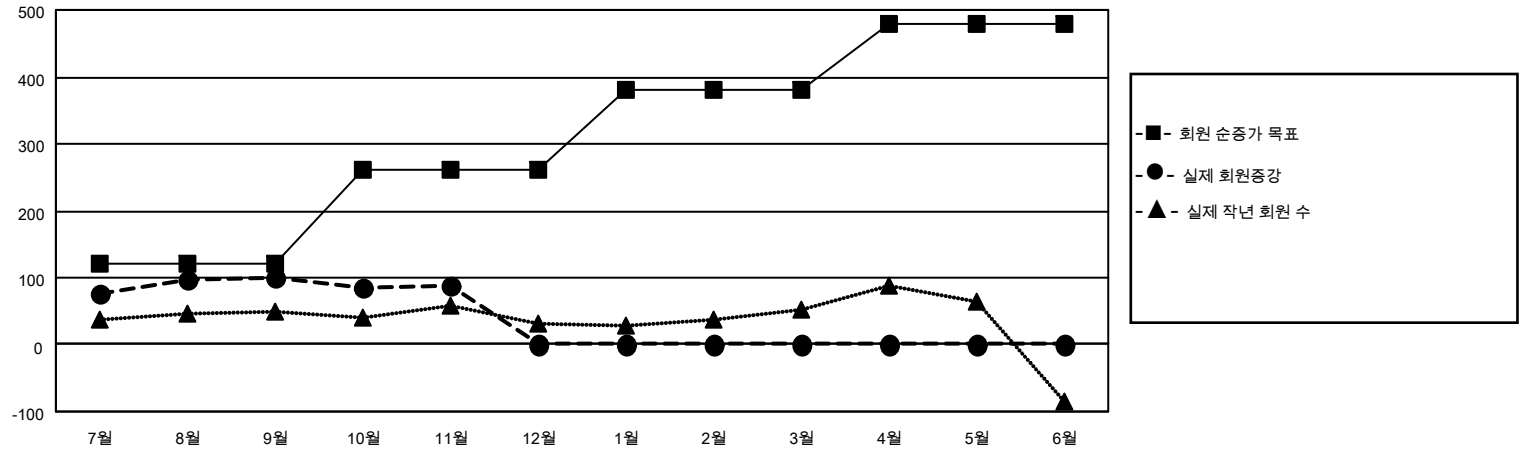

MONTHLY MEMBERSHIP PROGRESS REPORT

장소 REPUBLIC OF KOREA

District 356 D

Results as of: 11/30/2021

클럽			
결과- 2021-2022			
사분기	신생클럽 목표	신생클럽	해산된 클럽
7월/8월/9월	1	2	0
10월/11월/12월	1	0	0
1월/2월/3월	1	0	0
4월/5월/6월	0	0	0

회원 1인당			
결과- 2021-2022			
사분기	회원 순증가 목표	실제 회원증강	실제 퇴회 회원 수(전출입 포함)
7월/8월/9월	120	190	81
10월/11월/12월	140	23	34
1월/2월/3월	120	0	0
4월/5월/6월	100	0	0

목표 및 누적 신생클럽 수

목표 및 누적 회원수

해산된 클럽: 0	1명 이상의 신입회원을 등록한 49 CLUBS OF 107	<p style="text-align: center;"><u>성별 분포</u></p> <p>남성 3,061 (81.28%)</p> <p>여성 705 (18.72%)</p> <p>NON BINARY 0 (0.00%)</p> <p>PREFER NOT TO ANSWER 0 (0.00%)</p>										
<table border="1" style="width: 100%; border-collapse: collapse;"> <thead> <tr> <th colspan="2" style="text-align: left;">퇴회회원</th> </tr> </thead> <tbody> <tr> <td>작고</td> <td style="text-align: right;">8</td> </tr> <tr> <td>클럽해산</td> <td style="text-align: right;">0</td> </tr> <tr> <td>기타</td> <td style="text-align: right;">107</td> </tr> <tr> <td>합계</td> <td style="text-align: right;">115</td> </tr> </tbody> </table>	퇴회회원		작고	8	클럽해산	0	기타	107	합계	115	<p style="color: blue; text-decoration: underline;">누적 회원 데이터를 확인하시려면 여기에 클릭하십시오.</p>	<p>가족 단위 회원 총수 251</p> <p>회비 절반을 지불하는 가족회원 131</p>
퇴회회원												
작고	8											
클럽해산	0											
기타	107											
합계	115											